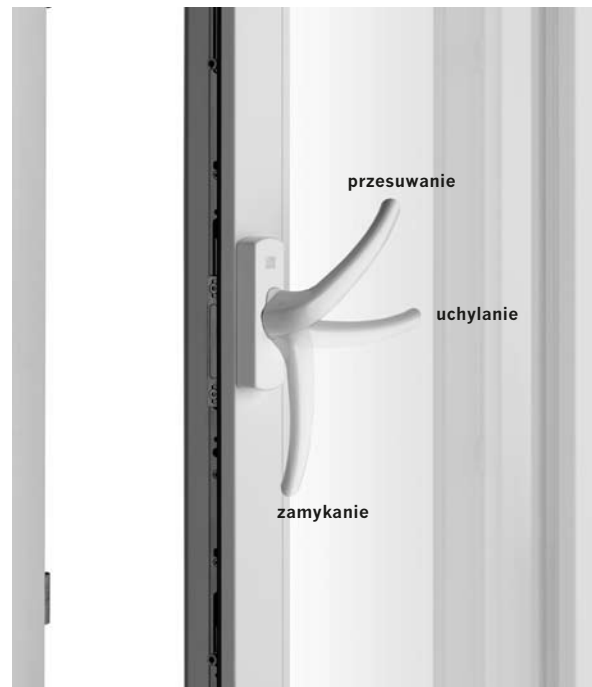

woczesny design sprawia, że okucie harmonijnie komponuje się z oknem.

System ryglowania z wygodną regulacją docisku skrzydła do ościeżnicy pozwala uzyskać optymalną szczelność okien. Okucie duoPort spełnia wymagania stawiane systemom o wysokiej izolacyjności termicznej.

### Jeszcze większa wygoda

duoPort w wersji SK-Z posiada funkcje, dodatkowo zwiększające komfort użytkowania. Specjalna ergonomiczna klamka z mechanizmem wspomagającym zintegrowanym z rozwórką pozwala bez żadnego wysiłku otwierać i zamykać także duże i ciężkie drzwi balkonowe. Współpracujący z klamką system zatraskowy powoduje płynne przechodzenie skrzydła z pozycji przesuwnej do uchylnej. Wbudowana funkcja automatycznego uchylu ułatwia uchylanie i zamykanie zwłaszcza dużych okien.

Funkcja automatycznego uchylu i system zatraskowy podnoszą komfort użytkowania dużych okien.

Okucie duoPort SK-Z ze sterowaniem w klamce ma charakterystyczny schemat obsługi.